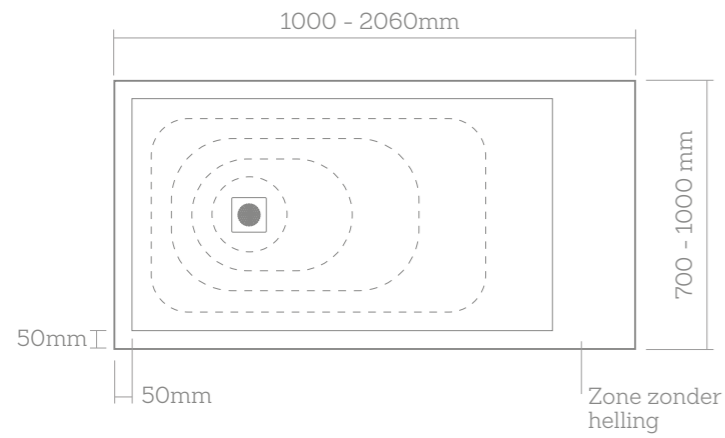

SolidSoft is geluidloos dankzij het gewatteerde effect dat het geluid van water dempt.

SolidSoft LinearDrain

Afmetingen

Waarde van de afstand C: 16 cm
Maximale tolerantie ±1%

Specifieke uitsnijdingen zijn geen probleem

Je kan specifieke uitsnijdingen vragen om te passen in hoeken en staanders.

Vier combineerbare design-toevluchtsoorten in vier afwerkingen volgens de nieuwste trends in badkamerontwerp.

SolidSoft SquareDrain

Afmetingen

(b)	80	90	100	120	140	160	170	195	206cm
(a)	70	•	•	•	•	•	•	•	•
	80	•	•	•	•	•	•	•	•
	90	•	•	•	•	•	•	•	•
	100cm	•	•	•	•	•	•	•	•

Waarde van de afstand C:

38 cm voor bak van 70 cm lengte
 43 cm voor bak van 80, 90 en 100 cm
 Afvoer in het midden bij vierkante bak