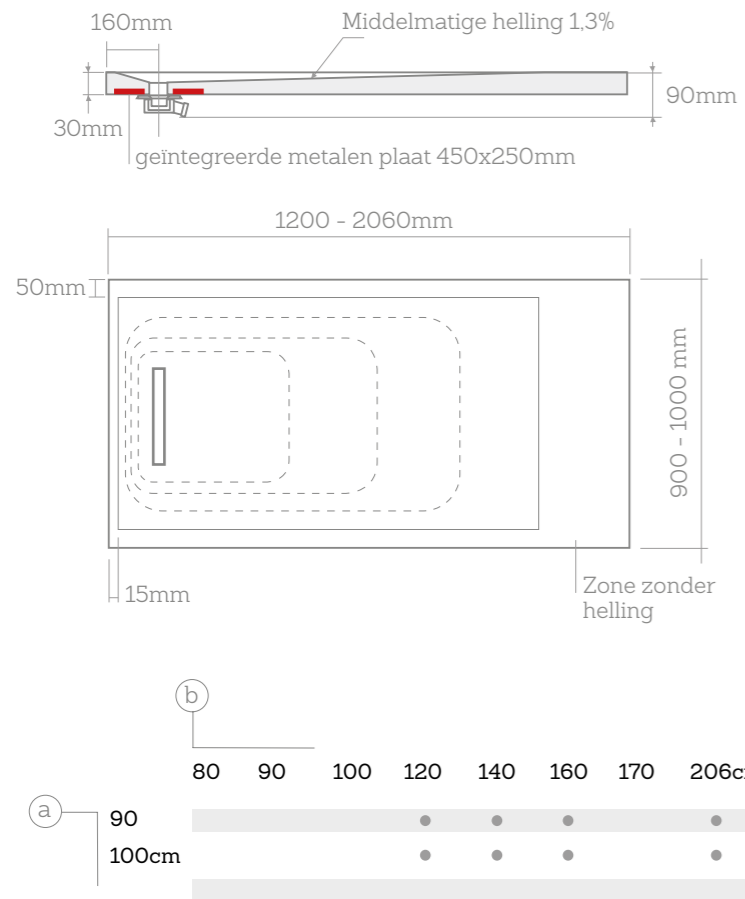

SolidSoft is geluidloos dankzij het gewatteerde effect dat het geluid van water dempt.

SolidSoft LinearDrain

Afmetingen

Waarde van de afstand C: 16 cm
Maximale tolerantie ±1%

Specifieke uitsnijdingen zijn geen probleem

Afmetingen

(b)	80	90	100	120	140	160	170	195	206cm
(a)	70	•	•	•	•	•	•	•	•
	80	•	•	•	•	•	•	•	•
	90	•	•	•	•	•	•	•	•
	100cm	•	•	•	•	•	•	•	•

Waarde van de afstand C:

38 cm voor bak van 70 cm lengte
 43 cm voor bak van 80, 90 en 100 cm
 Afvoer in het midden bij vierkante bak