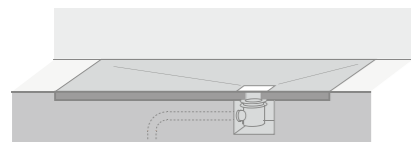

ANTIBACTERIEEL

De gesloten moleculaire structuur voorkomt de vorming en verspreiding van bacteriën, waardoor het product zeer goed bestand is tegen veroudering. Hij is met succes geslaagd voor de test die is uitgevoerd in overeenstemming met ISO 22196:2011.

UV-BESTENDIG

Solidsoft is zeer goed bestand tegen licht en veroudering. Getest volgens EN ISO 4586-2.

GELUIDLOOS

Unieke akoestische absorptie dankzij het gebruik van organisch materiaal op polyurethaanbasis. Het product voldoet aan de Zwitserse voorschriften voor geluidsabsorptie SIA 181.

BESTAND TEGEN CHEMISCHE EN HUISHOUDELIJKE ONDERHOUDSPRODUCTEN

SolidSoft is geslaagd voor de testen in overeenstemming met UNE EN 14527, met betrekking tot bestendigheid tegen chemische producten en vlekken en is als geschikt beoordeeld voor het gebruik van de gangbare reinigingsproducten voor de badkamer op zijn oppervlak.

SolidSoft is een unieke douchebak, een product gepatenteerd door Solid Soft Tray (nr. PCT/ES2013/070056). Hij is vervaardigd van polyurethaan van lage dichtheid en onderworpen aan een hogedrukproces. Hierdoor heeft hij een buitenlaag die uiterst resistent is tegen water en met uitstekende antislipeigenschappen. Het oppervlak heeft een uitsparing van natuurlijke lesteen.

Lichtgewicht

7-18 Kg

SolidSoft is erg licht met slechts 7 kg per vierkante meter.

Installatie

Ingebouwd in de vloer