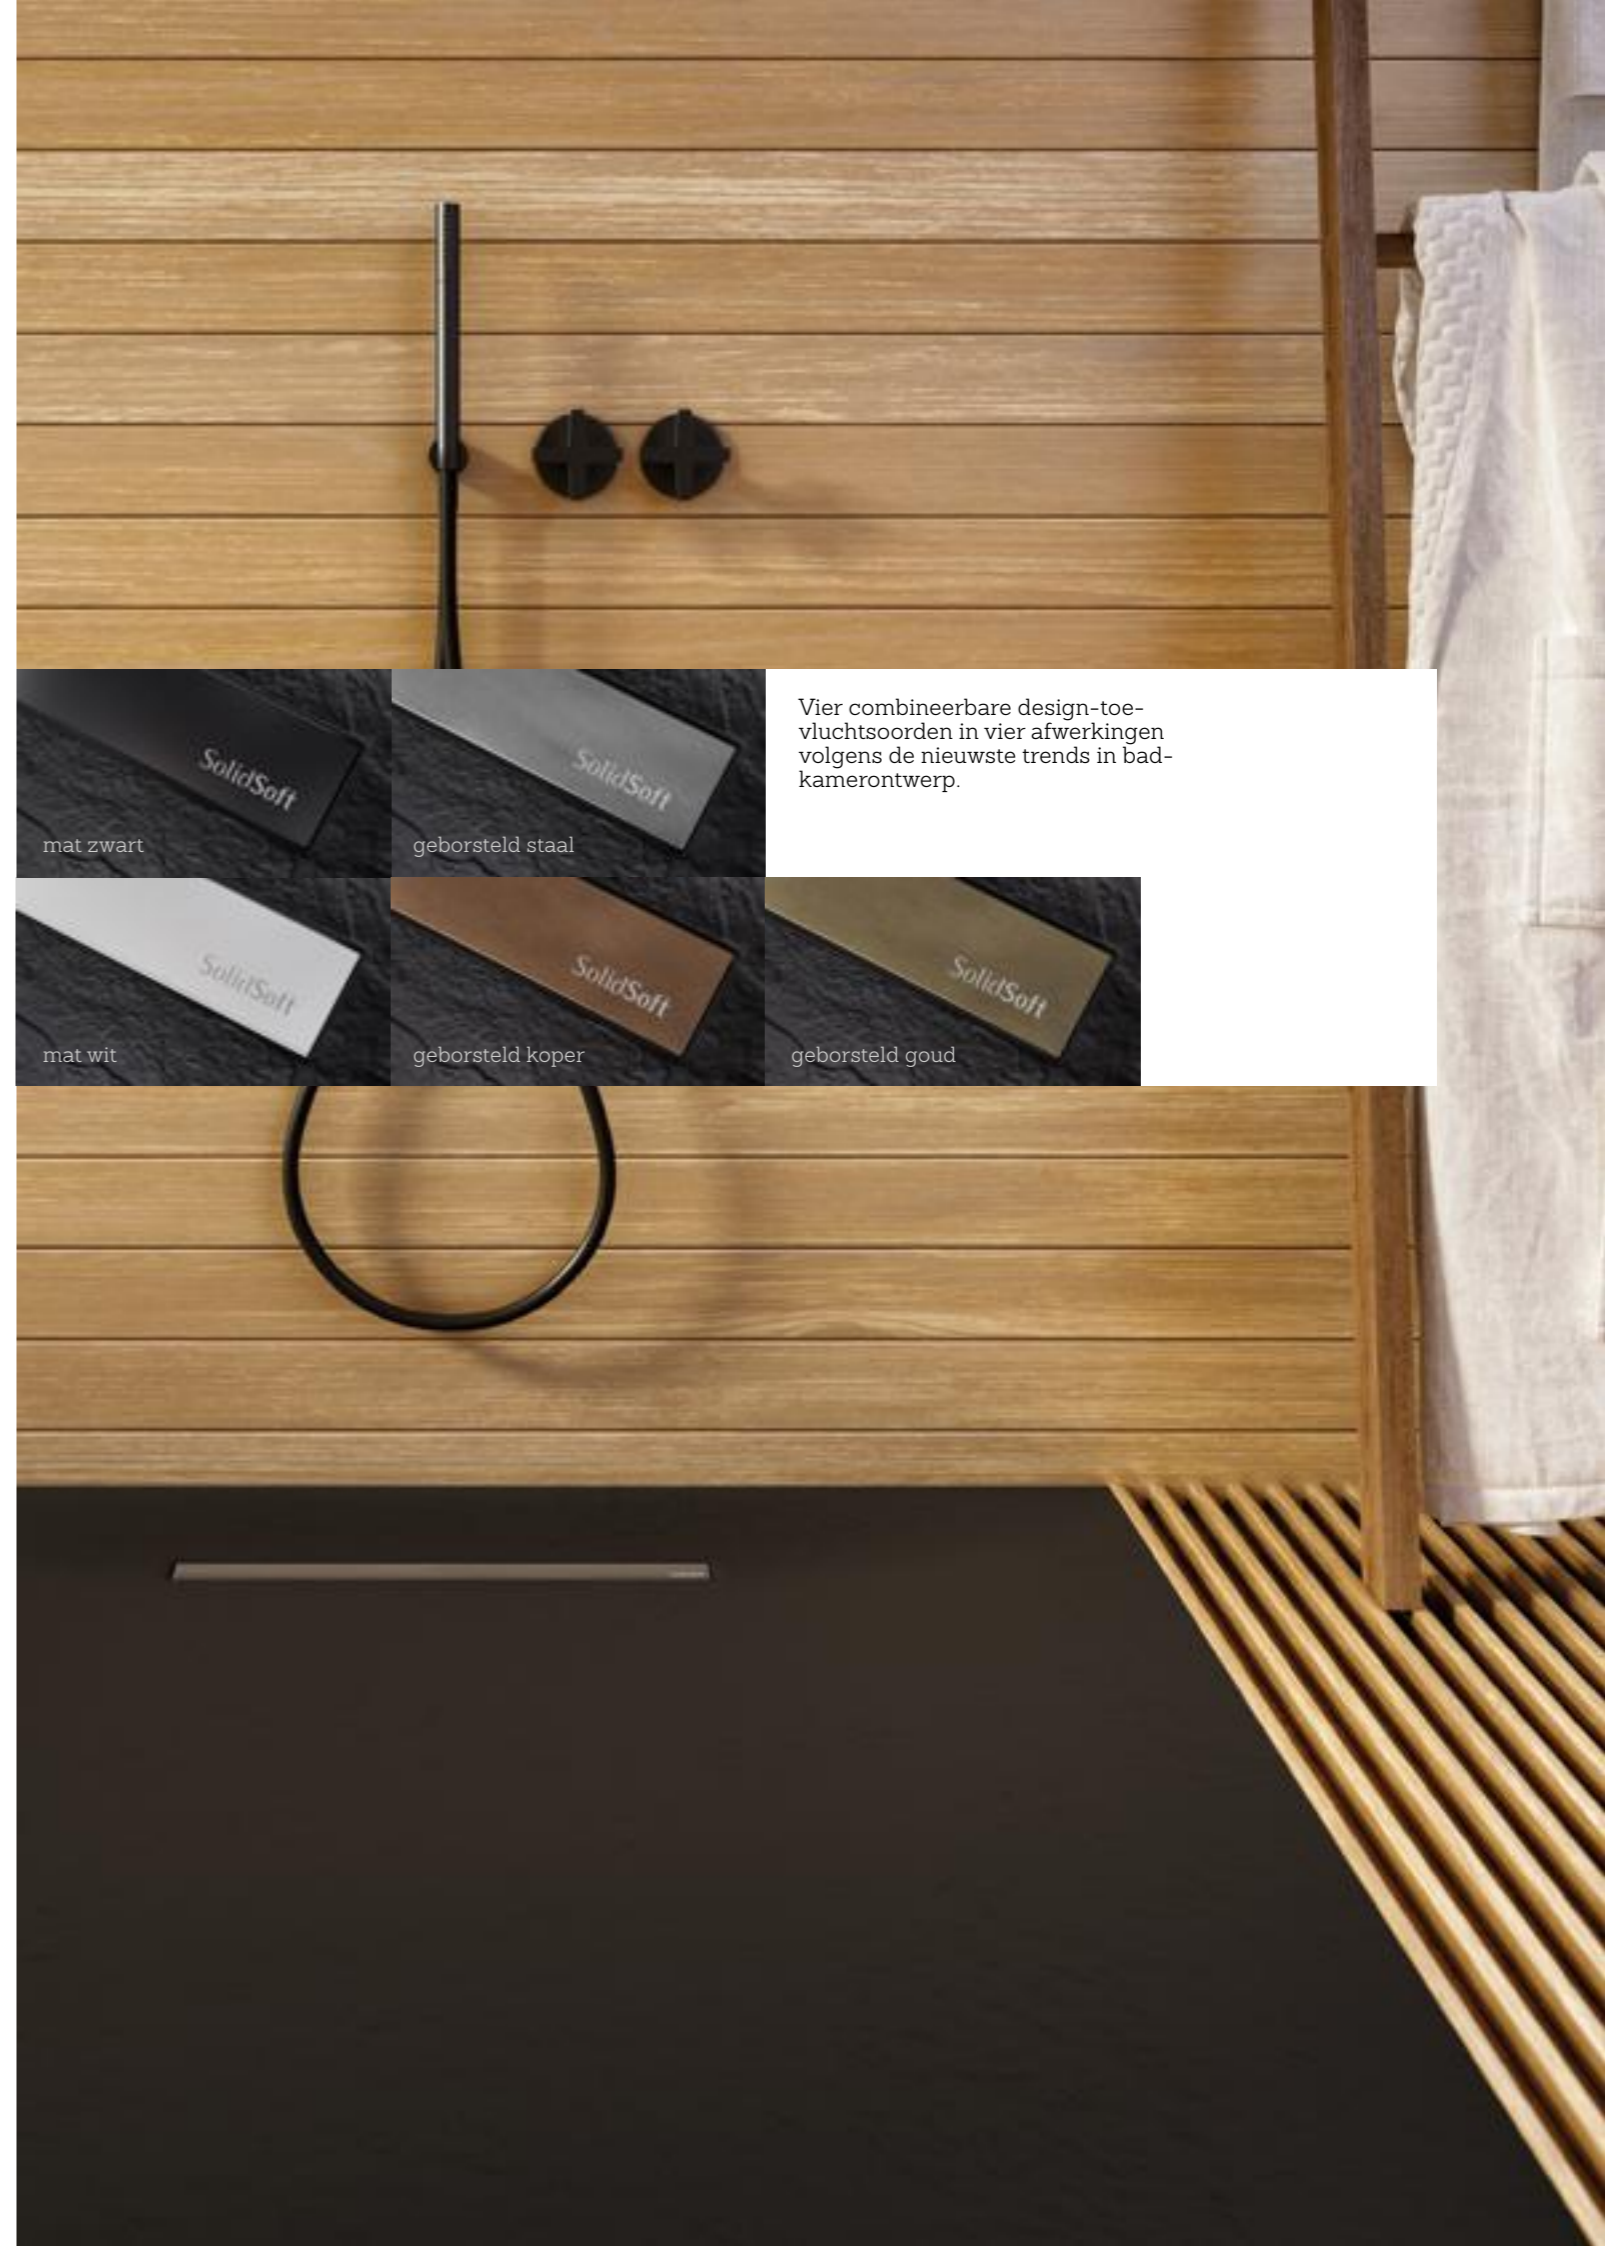

SolidSoft is geluidloos dankzij het gewatteerde effect dat het geluid van water dempt.

SolidSoft LinearDrain

Afmetingen

Waarde van de afstand C: 16 cm
Maximale tolerantie ±1%

Specifieke uitsnijdingen zijn geen probleem

Je kan specifieke uitsnijdingen vragen om te passen in hoeken en staanders.

Vier combineerbare design-toevluchtsoorten in vier afwerkingen volgens de nieuwste trends in badkamerontwerp.

SolidSoft SquareDrain