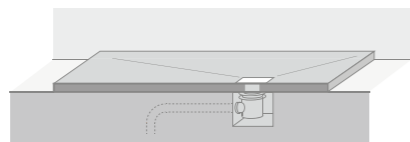

Lichtgewicht

 7-18 Kg

SolidSoft is erg licht met slechts 7 kg per vierkante meter.

Installatie

Ingebouwd in de vloer

Plat op de vloer

Installatie boven

Gecertificeerd door: