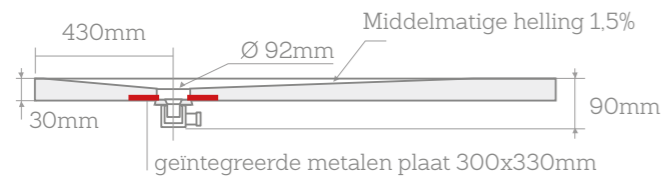

SolidSoft is geluidloos dankzij het gewatteerde effect dat het geluid van water dempt.

SolidSoft LinearDrain

Afmetingen

Waarde van de afstand C: 16 cm
Maximale tolerantie ±1%

Specifieke uitsnijdingen zijn geen probleem

Je kan specifieke uitsnijdingen vragen om te passen in hoeken en staanders.

Vier combineerbare design-toevluchtsoorten in vier afwerkingen volgens de nieuwste trends in badkamerontwerp.

SolidSoft SquareDrain

Afmetingen

(b)	80	90	100	120	140	160	170	195	206cm
(a)	70	•	•	•	•	•	•	•	•
	80	•	•	•	•	•	•	•	•
	90	•	•	•	•	•	•	•	•
	100cm	•	•	•	•	•	•	•	•

Waarde van de afstand C:

38 cm voor bak van 70 cm lengte
 43 cm voor bak van 80, 90 en 100 cm
 Afvoer in het midden bij vierkante bak