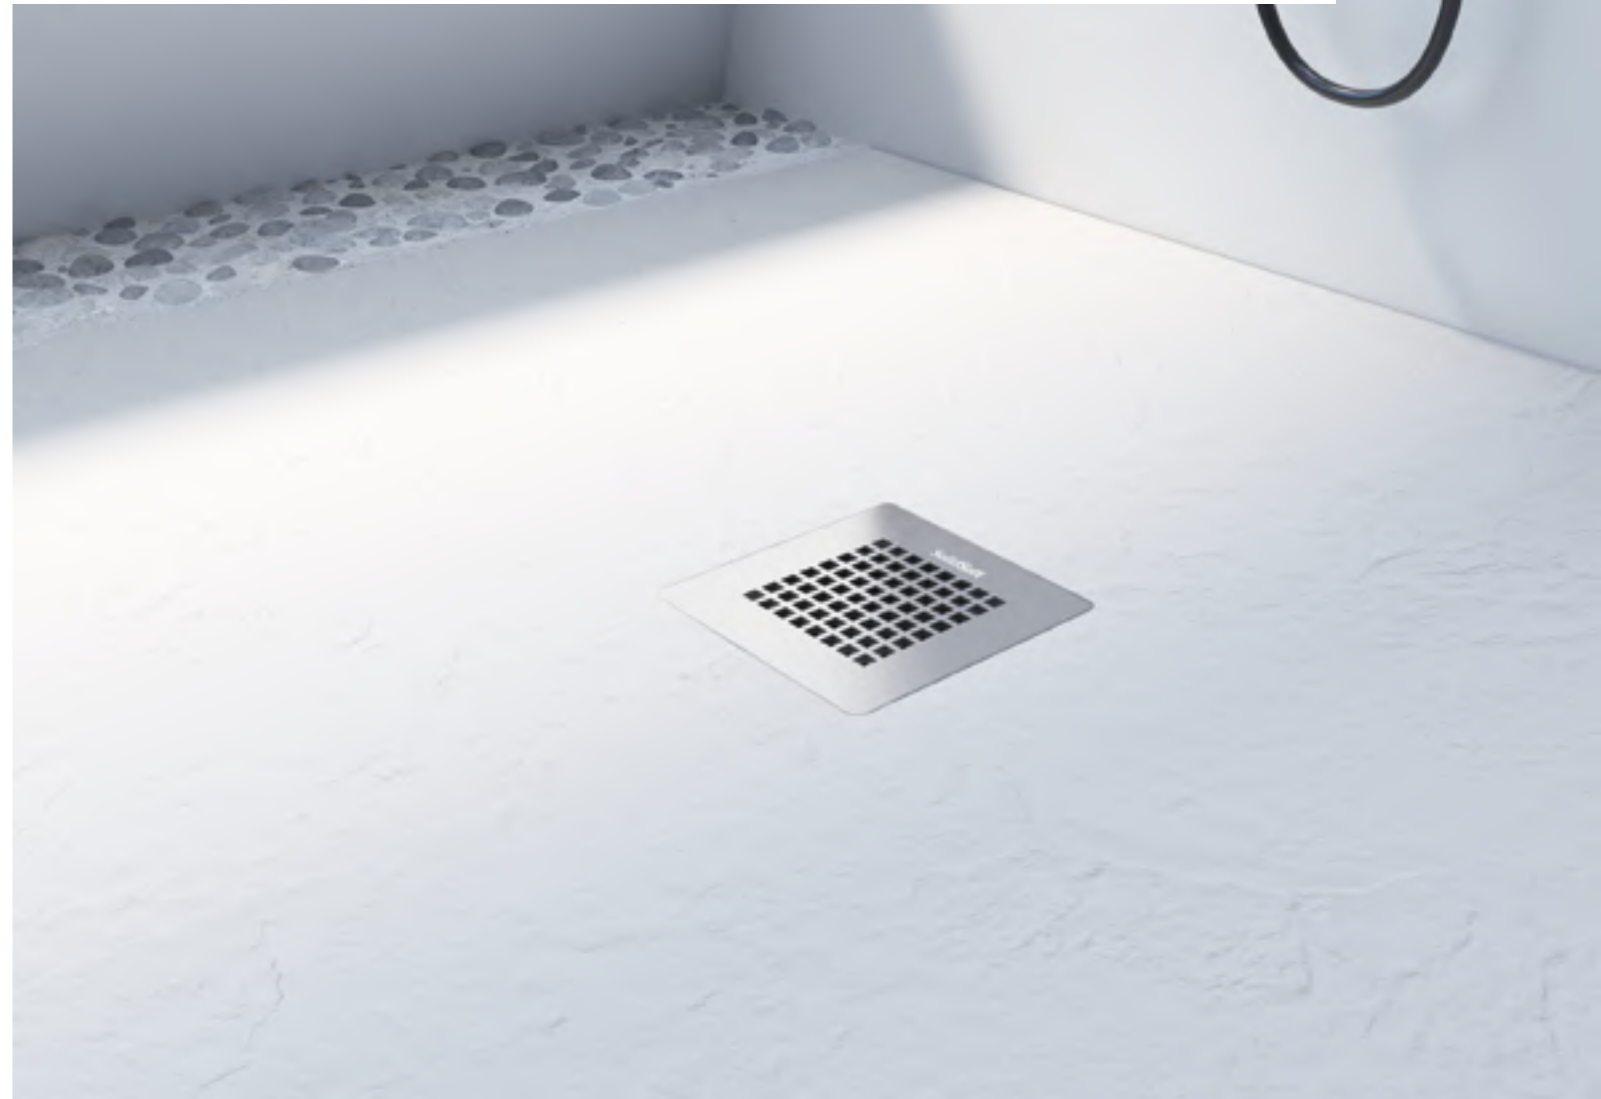

SolidSoft past zich aan

Solid Soft past zich, door zijn flexibiliteit, aan de druk van je stappen aan op de oppervlakte. Net als een kussen beschermt Solid Soft de gewrichten en is zo bijzonder geschikt voor personen met een beperkte mobiliteit

Je kan specifieke uitsnijdingen vragen om te passen in hoeken en staanders.

Vier combineerbare design-toevluchtsoorten in vier afwerkingen volgens de nieuwste trends in badkamerontwerp.

SolidSoft SquareDrain

Maximale tolerantie ± 1%

Specifieke uitsnijdingen zijn geen probleem

Je kan specifieke uitsnijdingen vragen om te passen in hoeken en staanders.

Het SquareDrain-rooster is verkrijgbaar in gesatineerd staal of in vier kleuren aangepast aan de kleur van de bak.

SolidSoft

Flexible Shower Tray

Materiaaleigenschappen

WEERSTAND TEGEN GLADHEID

Deze bak heeft een natuurlijke antislipcapaciteit en u kunt veilig douchen. Hij heeft het CERTIFICAAT 'klasse B' volgens de DIN 51097:1992-norm.