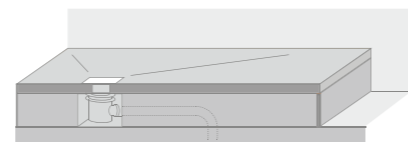

Lichtgewicht

 7-18 Kg

SolidSoft is erg licht met slechts 7 kg per vierkante meter.

Installatie

Ingebouwd in de vloer

Plat op de vloer

Installatie boven

Gecertificeerd door: