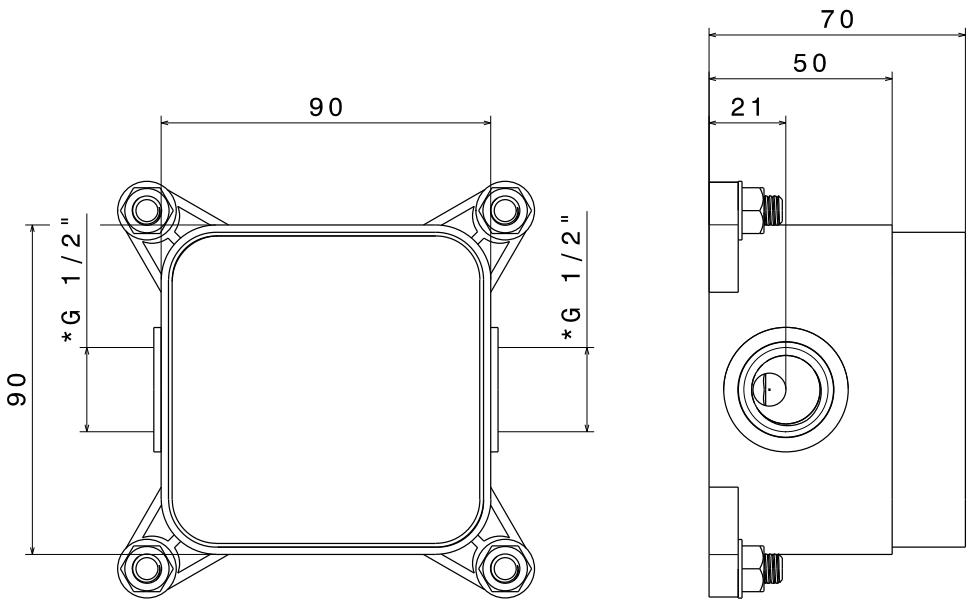

MONTAGE OVERZICHT^{ss}
staande & staande
Staande badkraan
ASI 316 RVS

Vloer inbouwdeel

27819

27819

INSTALLATIE PROCEDURE

INSTALLATIE PROCEDURE

3

4