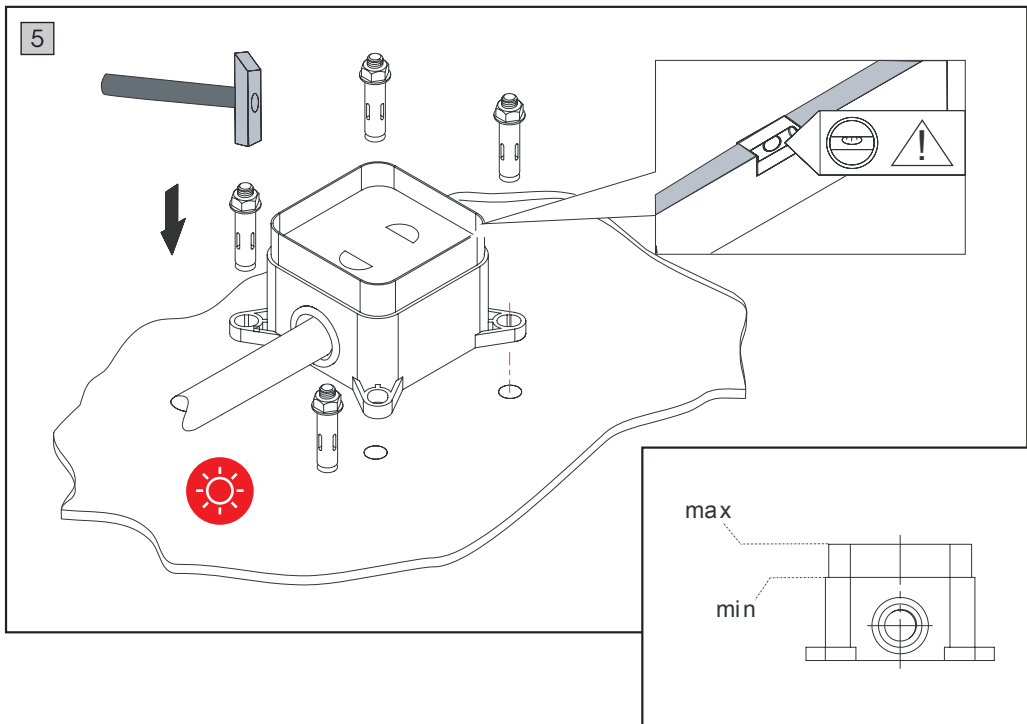

MONTAGE OVERZICHT^{ss}
staande & staande
Staande badkraan
ASI 316 RVS

Vloer inbouwdeel

27819

27819

INSTALLATIE PROCEDURE

INSTALLATIE PROCEDURE

3

4

INSTALLATIE PROCEDURE

5

6

7

8

9

10

NL PASOP: Sluit het water af alvorens de pluggen te verwijderen .