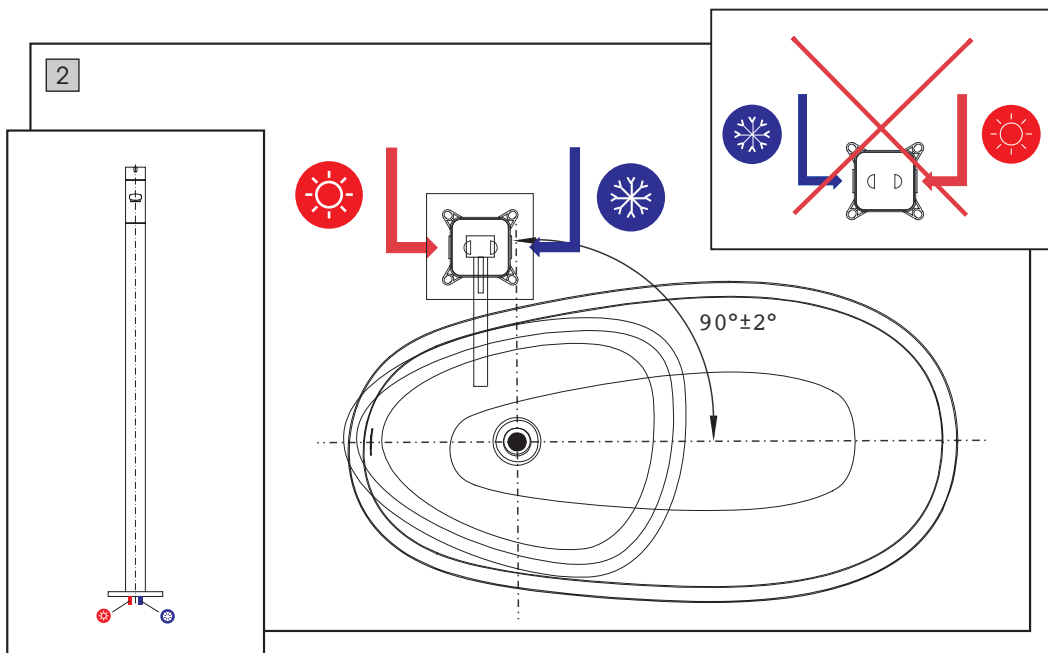

MONTAGE OVERZICHT^{ss}
staande & staande
Staande badkraan
ASI 316 RVS

Vloer inbouwdeel

27819

27819

INSTALLATIE PROCEDURE

INSTALLATIE PROCEDURE

3

4

INSTALLATIE PROCEDURE

5

6

7

8

9

10

NL PASOP: Sluit het water af alvorens de pluggen te verwijderen .