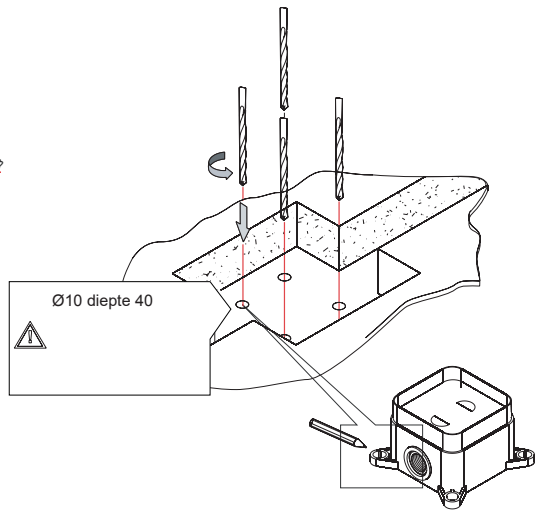

MONTAGE OVERZICHT^{ss}
staande & staande
Staande badkraan
ASI 316 RVS

Vloer inbouwdeel

27819

27819

INSTALLATIE PROCEDURE

INSTALLATIE PROCEDURE

3

4

INSTALLATIE PROCEDURE

5

6

7

8

9

10

NL PASOP: Sluit het water af alvorens de pluggen te verwijderen .