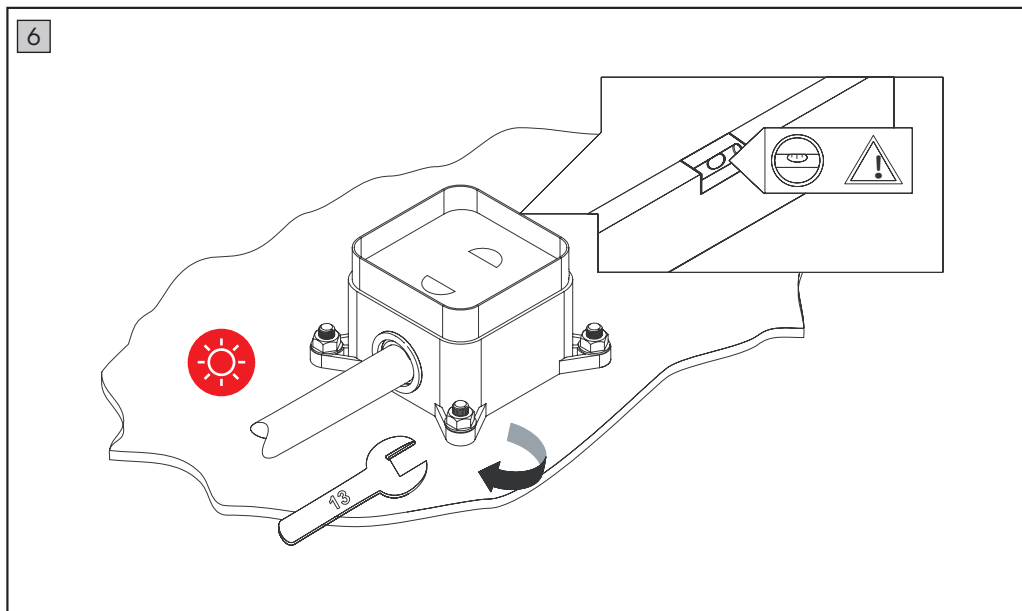

MONTAGE OVERZICHT^{ss}
staande & staande
Staande badkraan
ASI 316 RVS

Vloer inbouwdeel

27819

27819

INSTALLATIE PROCEDURE

INSTALLATIE PROCEDURE

3

4

INSTALLATIE PROCEDURE

5

6

7

8

9

10

NL PASOP: Sluit het water af alvorens de pluggen te verwijderen .