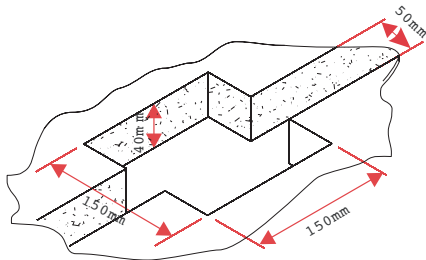

MONTAGE OVERZICHT^{ss}
staande & staande
Staande badkraan
ASI 316 RVS

Vloer inbouwdeel

27819

27819

INSTALLATIE PROCEDURE

INSTALLATIE PROCEDURE

3

4